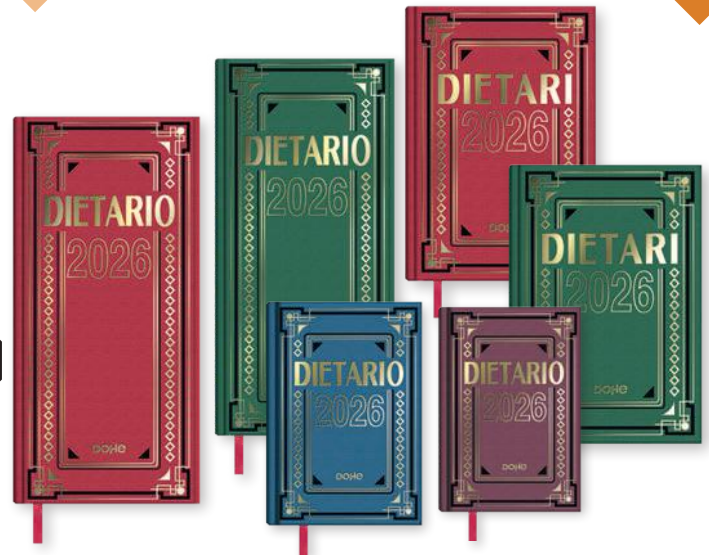

AGENDAS

Dietario Anual

DÍA PÁGINA

Cubierta realizada en geltex con cartón contracolado. Interior con sábado y domingo en páginas independientes, impresa a un color en papel offset blanco. Datos personales, calendario trienal, planning del año, indicativos internacionales y páginas para anotaciones. Resúmenes mensuales de cobros, pagos y vencimientos, onomástica y calendarios.

REFERENCIA	P/N	IDIOMA	TAMAÑO	*PVP (€)
1336799	11151-26	Castellano	14,5 x 31 cm	9,59
1336800	11156-26	Catalán	14,5 x 31 cm	9,59
1336801	11152-26	Castellano	15 x 21 cm	6,69
1336802	11157-26	Catalán	15 x 21 cm	6,69
1384707	11154-26	Castellano	11,5 x 16,5 cm	5,59
1384708	11158-26	Catalán	11,5 x 16,5 cm	5,59

DESDE
5,59€