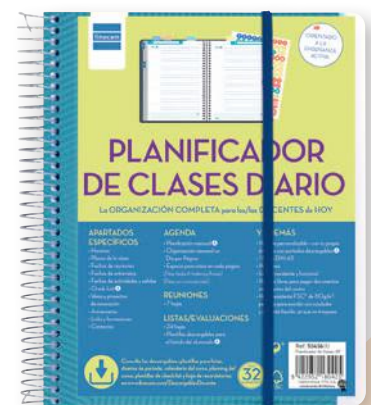

## Planificador Docente A4

**finocam**

**SEMANA VISTA**

Cuaderno planificador. Formato 230 x 310 mm.

REFERENCIA	P/N
1332336	5340400

**10,99€**