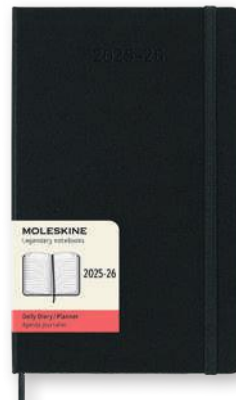

TAPA DURA

REFERENCIA	P/N	TAMAÑO	COLOR
1394788	DHB18DC3Y26	L (13 x 21 cm)	● Negro

70 gr/m²